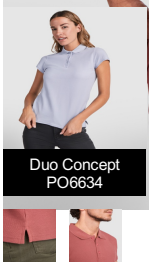

STAR PO6638

Duo Concept
PO6634