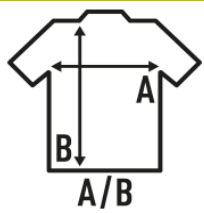

- Camiseta deportiva de alto rendimiento.
- Tejido interlock.
- Tacto de seda.
- 140 g/m² aprox.
- 100% Poliéster
- Etiqueta removible

100% Poliéster. Gramaje: 140 gr. aprox.

Caja/Box 50

Paquete/Pack 50

TALLAS/Size

| EU | S | M | L | XL | XXL |
|-------|---------|-------|---------|---------|-------|
| Ancho | 44 cm | 48 cm | 52,5 cm | 56 cm | 59 cm |
| Largo | 70,5 cm | 72 cm | 73,5 cm | 76,5 cm | 79 cm |

White
(WH)