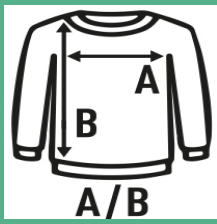

Características:

- Doble costura en cuello, puños y bajo.
- 2x1 canalé con lycra en puños y bajo.
- 290 g/m² aprox.
- 65% Poliéster / 35% Algodón
- GM: 61% algodón / 31% poliéster / 8% viscosa
- DGM: 60% poliéster / 40% algodón
- AS: 67% algodón / 31% poliéster / 2% viscosa

65% Poliéster / 35% Algodón. Gramaje: 290 gr.

Caja/Box 25

Paquete/Pack 25

TALLAS/Size

| EU | XS | S | M | L | XL | XXL | XXXL |
|-------|-------|-------|-------|-------|-------|-------|-------|
| Ancho | 51 cm | 54 cm | 57 cm | 60 cm | 63 cm | 66 cm | 70 cm |
| Largo | 63 cm | 66 cm | 69 cm | 72 cm | 76 cm | 78 cm | 81 cm |