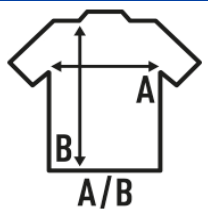

### Características:

- Tejido tubular.
- Doble costura en mangas y bajo.
- Refuerzo de hombro a hombro.
- Cuello de lycra.
- Los colores CM, Flúor y Heather llevan costuras laterales.
- 3XL: BK, NY, RB, WH, RD, OR, SY.
- Etiqueta removible

**REF: TSRA150WLT - Camiseta 4 cm más larga, especial para tinter.**

100% algodón preencogido. Gramaje: 155 g/m<sup>2</sup> aprox.

Caja/Box 100

Paquete/Pack 100

### TALLAS/Size

EU	XS	S	M	L	XL	XXL	XXXL	4XL	5XL
Ancho	48 cm	51 cm	53,50 cm	56 cm	58 cm	61 cm	66 cm	68 cm	72 cm
Largo	68 cm	70 cm	72 cm	74 cm	76 cm	78 cm	82 cm	84 cm	88 cm

 White (WH)	 Black (BK)	 Red (RD)	 Navy (NY)	 Royal Blue (RB)	 Amazonia Green (AG)	 Aqua (AQ)	 Army (AR)	 Ash Melange (AS)	 Azzure (AZ)	 Brick (BC)	 Bottle Green (BG)
 Brown (BR)	 Burgundy (BU)	 Chocolate (CH)	 Camouflage (CM)	 Canary Red (CR)	 Denim (DN)	 Forest Green (FG)	 Fucsia (FU)	 Graphite (GF)	 Grey Melange (GM)	 Ice Blue (IB)	 Kelly Green (KG)
 Khaki (KH)	 Lime (LM)	 Lime Stone (LS)	 Lavender (LV)	 Light Yellow (LY)	 Orange (OR)	 Peach (PH)	 Pink (PK)	 Pistachio (PT)	 Purple (PU)	 Raspberry (RP)	 Sand (SA)
 Sky Blue (SK)	 Gold (SY)	 Tangerine (TG)	 Turquoise (TU)	 Warm Red (WR)	 Zinc (ZC)	 Azalea (AL)	 Cardinal (CA)	 Light Yellow Neon (LYN)	 Orange Neon (ORN)	 Pink Neon (PKN)	 Sky Blue Neon (SKN)
 Fucsia Fluor (FUF)	 Lime Fluor (LMF)	 Orange Fluor (ORF)	 Gold Fluor (SYF)	 Mustard (MU)	 Mint Green (MG)	 Walnut (WA)	 Steel Blue (SB)	 Denim Heather (DNH)	 Charcoal Heather (CHCH)	 Bottle Green Heather (BGH)	 Mustard Heather (MUH)
 Turquoise Heather (TUH)	 Lavender Heather (LVH)	 Burgundy Heather (BUH)									