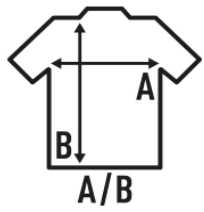

## REGULAR LS T-SHIRT KING SIZE

**Camiseta lisa para hombre de manga larga sin puños.** Etiqueta removible. Ideal para personalizar con serigrafía, vinilo y transfer. 10 colores y desde la talla XS hasta la 3 XL. Disponible también para mujer y niño.

Características:

- Tejido tubular.
- Doble costura en cuello, mangas y bajo.
- Cuello con lycra.
- Refuerzo de hombro a hombro.
- 170 g/m<sup>2</sup> aprox.
- 100% Algodón preencogido
- GM - 85% Algodón / 15% Viscosa
- AS - 98% Algodón / 2% Viscosa
- Etiqueta removible

### TALLAS/Size

EU	4XL	5XL
Ancho	68 cm	72 cm
Largo	84 cm	82 cm

White  
(WH)

Black  
(BK)

Red  
(RD)

Navy  
(NY)

Royal Blue  
(RB)

Chocolate  
(CH)