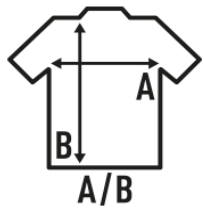

## REGULAR LS T-SHIRT

**Camiseta lisa para hombre de manga larga sin puños.** Etiqueta removible. Ideal para personalizar con serigrafía, vinilo y transfer. 10 colores y desde la talla XS hasta la 3 XL. Disponible también para mujer y niño.

Características:

- Tejido tubular.
- Doble costura en mangas y bajo.
- Cuello con lycra.
- Refuerzo de hombro a hombro.
- 155 - 160 g/m<sup>2</sup> aprox.
- 100% Algodón preencogido
- GM - 85% Algodón / 15% Viscosa
- AS - 98% Algodón / 2% Viscosa
- Etiqueta removible

### TALLAS/Size

EU	XS	S	M	L	XL	XXL	3XL	4XL	5XL
Ancho	48 cm	51 cm	53.50 cm	56 cm	58.50 cm	61 cm	66 cm	68 cm	72 cm
Largo	68 cm	70 cm	72 cm	74 cm	76 cm	78 cm	82 cm	84 cm	82 cm

White (WH)

Black (BK)

Red (RD)

Navy (NY)