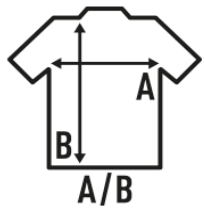

REGULAR HIT T-SHIRT KING SIZE

Tejido tubular. Doble costura en mangas y bajo. Refuerzo de hombro a hombro. Cuello de lycra.

100% algodón. 170gr

Caja/Box 50

Paquete/Pack 50

TALLAS/Size

EU	4XL	5XL
Ancho	68 cm	72 cm
Largo	84 cm	88 cm