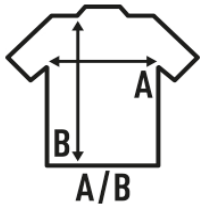

REGULAR PREMIUM T-SHIRT/KING SIZE

Camiseta manga corta. Tejido tubular. Cuello lycra. Doble costura en mangas y bajo. Refuerzo de hombro a hombro. XS - 3XL :: BK, NY, RB, WH, RD, GM, SY Grey Melange: 85% algodón / 15% poliéster. Ash Melange: 98% algodón / 2% poliéster.

100% algodón preencogido. Gramaje: BLANCO 190 gr. aprox.

Caja/Box 50

Paquete/Pack 50

TALLAS/Size

EU	4XL	5XL
Ancho	68 cm	72 cm
Largo	84 cm	88 cm

White
(WH)

Black
(BK)

Red
(RD)