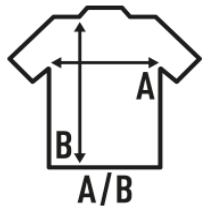

## LADY REGULAR LS COMFORT

**Camiseta lisa para mujer de manga larga sin puños.** Etiqueta removible. Ideal para personalizar con serigrafía, vinilo y transfer. 7 colores y desde la talla S hasta la XXL. Disponible también para hombre y niño.

Características:

- Doble costura en mangas y bajo.
- Cuello canalé 1x1.
- 155 g/m<sup>2</sup> aprox.
- 100% Algodón preencogido
- GM - 85% Algodón / 15% Viscosa
- Etiqueta removible

100% Algodón. Gramaje: 155 gr. aprox.

### TALLAS/Size

EU	S	M	L	XL	XXL
Ancho	42 cm	44 cm	46 cm	48 cm	50 cm
Largo	60 cm	62 cm	64 cm	66 cm	68 cm

White  
(WH)

Black  
(BK)

Red  
(RD)

Navy  
(NY)

Royal Blue  
(RB)

Grey Melange  
(GM)