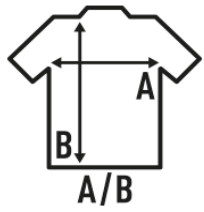

## LADY REGULAR PREMIUM T-SHIRT

Camiseta lisa de chica de manga corta, ligeramente entallada. 100% algodón. Etiqueta removible.

Características:

- Costuras laterales.
- Ligeramente entallado.
- Punto liso.
- 170 g/m<sup>2</sup> aprox.
- 100% Algodón preencogido
- GM - 85% Algodón / 15% Viscosa
- PDF: Camiseta especial para tintar.

### TALLAS/Size

EU	S	M	L	XL	XXL	XXXL
Ancho	42 cm	44 cm	46 cm	48 cm	50 cm	52 cm
Largo	62 cm	63 cm	64 cm	66 cm	68 cm	70 cm

White  
(WH)

Black  
(BK)

Red  
(RD)

Navy  
(NY)

Royal Blue  
(RB)

Fucsia  
(FU)