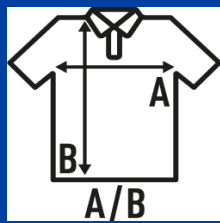

## KID UNISEX POLO

Polo piqué infantil unisex de manga corta, unisex. Etiqueta TearAway.

Características:

- Tejido piqué.
- Tapeta con dos botones.
- Bocamanga y cuello en canalé.
- Aberturas laterales.
- 210 g/m<sup>2</sup> aprox.
- 100% Algodón peinado preencogido
- GM - 85% Algodón / 15% Viscosa
- Etiqueta removible

### TALLAS/Size

EU	1-2	3-4	5-6	7-8	9-11	12-14
Ancho	30 cm	33 cm	37 cm	39 cm	42 cm	44 cm
Largo	39 cm	42 cm	46 cm	51 cm	57 cm	64 cm

White  
(WH)

Black  
(BK)

Red  
(RD)

Navy  
(NY)

Royal Blue  
(RB)

Burgundy  
(BU)