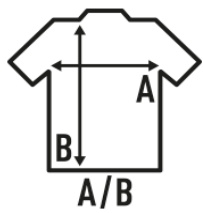

ARUBA

Camiseta básica de tirantes para chica con espalda de nadador y ligeramente entallada.
Etiqueta removible. Disponible en 13 colores y desde la talla XS hasta la XL.

Características:

- Camiseta de tirantes.
- Cuello con canalé 1x1.
- Espalda de nadador.
- 200 g/m²
- 100% Algodón cardado
- Etiqueta removible

100% algodón cardado. Gramaje: 200 gr.

Caja/Box 50

Paquete/Pack 50

TALLAS/Size

EU	XS	S	M	L	XL
Ancho	36 cm	38 cm	40 cm	42 cm	44 cm
Largo	59 cm	61 cm	63 cm	65 cm	67 cm

White
(WH)

Sand
(SA)

Black
(BK)