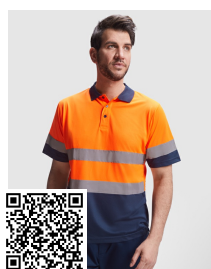

POLARIS HV9302