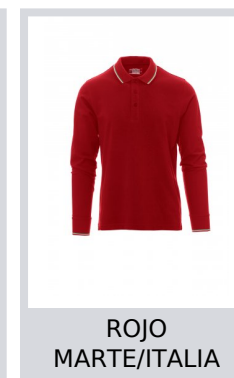

AVIAZIONE

000059-0021

Camiseta polo unisex de manga corta con 3 botones a juego, ribete en cuello y mangas (colores de la bandera), mangas y cuello elásticos, ventilaciones laterales, pespunte oculto en cuello, cinta de refuerzo lateral, cinta en la parte interior del cuello.

Composición: 100 % ALGODÓN

Apariencia: PIQUÉ

Peso: 210 GR/MQ

Tallas: XXS-XS-S-M-L-XL-XXL-3XL-4XL-5XL

Embalaje: 5/25

HECHO EN: HECHO EN BANGLADESH HECHO EN PAKISTÁN

HS CODE: 61051000

Colores

Guía de tallas

International Sizes	XXS		XS		S		M		L		XL		XXL		3XL		4XL		5XL	
IT - DE	36	38	40	42	44	46	48	50	52	54	56	58	60	62	64	66	68	70	72	74
FR - ES	32	34	36	38	40	42	44	46	48	50	52	54	56	58	60	62	64	66	68	70
UK Top	29	30	31	33	34	36	38	39	41	42	44	46	47	48	50	52	53	55	56	58
UK Trousers	25	27	28	29	30	32	33	34	36	38	40	41	43	45	46	48	49	51	52	54
(G) - cm	37	37	38	38	39	39	40	40	41	41	42,5	42,5	44	44	45	45	46	46	47	47
(G) - in	14½	14½	15	15	15½	15½	15¾	15¾	16	16	16¾	16¾	17¼	17¼	17¾	17¾	18	18	18½	18½
(A) - cm	72	76	80	84	88	92	96	100	104	108	112	116	120	124	128	132	136	140	144	148
(A) - in	28	30	31	33	34	36	38	39	41	42	44	46	47	48	50	52	53	55	56	58
(B) - cm	64	68	72	74	76	80	84	88	92	96	100	104	108	112	116	120	124	128	132	136
(B) - in	25	27	28	29	30	32	33	34	36	38	40	41	43	45	46	48	49	51	52	54
(C) - cm	80	84	88	90	92	96	100	104	108	112	116	120	124	128	132	136	140	144	148	152
(C) - in	31	33	34	35	36	38	39	41	42	44	46	47	49	50	52	53	55	56	58	59
(D) - cm	82	82	84	84	85	85	86	86	87	87	88	88	88	88	88	88	89	89	89	89
(D) - in	32	32	33	33	33	33	33	33	34	34	34	34	34	34	34	34	35	35	35	35
(E) - cm	170/181				175/187				175/189											
(E) - in	67/71				69/73				69/75											

Instrucciones de lavado

Certificados