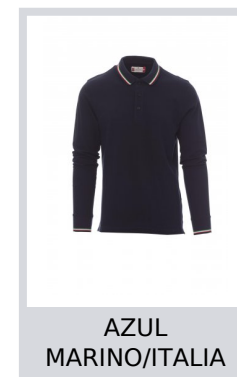

BLANCO/ITALIA

AZUL REAL/ITALIA

AZUL MARINO/ITALIA