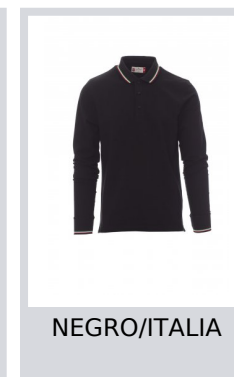

AVIAZIONE

000059-0021

Camiseta polo unisex de manga corta con 3 botones a juego, ribete en cuello y mangas (colores de la bandera), mangas y cuello elásticos, ventilaciones laterales, pespunte oculto en cuello, cinta de refuerzo lateral, cinta en la parte interior del cuello.

BLANCO/ITALIA

ROJO/ITALIA

ROJO MARTE/ITALIA

AZUL MARINO/ITALIA

AZUL REAL/ITALIA

NEGRO/ITALIA

Guía de tallas

International Sizes	XXS		XS		S		M		L		XL		XXL		3XL		4XL		5XL	
IT - DE	36	38	40	42	44	46	48	50	52	54	56	58	60	62	64	66	68	70	72	74
FR - ES	32	34	36	38	40	42	44	46	48	50	52	54	56	58	60	62	64	66	68	70
UK Top	29	30	31	33	34	36	38	39	41	42	44	46	47	48	50	52	53	55	56	58
UK Trousers	25	27	28	29	30	32	33	34	36	38	40	41	43	45	46	48	49	51	52	54
(G) - cm	37	37	38	38	39	39	40	40	41	41	42,5	42,5	44	44	45	45	46	46	47	47
(G) - in	14½	14½	15	15	15½	15½	15¾	15¾	16	16	16¾	16¾	17¼	17¼	17¾	17¾	18	18	18½	18½
(A) - cm	72	76	80	84	88	92	96	100	104	108	112	116	120	124	128	132	136	140	144	148
(A) - in	28	30	31	33	34	36	38	39	41	42	44	46	47	48	50	52	53	55	56	58
(B) - cm	64	68	72	74	76	80	84	88	92	96	100	104	108	112	116	120	124	128	132	136
(B) - in	25	27	28	29	30	32	33	34	36	38	40	41	43	45	46	48	49	51	52	54
(C) - cm	80	84	88	90	92	96	100	104	108	112	116	120	124	128	132	136	140	144	148	152
(C) - in	31	33	34	35	36	38	39	41	42	44	46	47	49	50	52	53	55	56	58	59
(D) - cm	82	82	84	84	85	85	86	86	87	87	88	88	88	88	88	88	89	89	89	89
(D) - in	32	32	33	33	33	33	33	33	34	34	34	34	34	34	34	34	35	35	35	35
(E) - cm	170/181				175/187				175/189											
(E) - in	67/71				69/73				69/75											