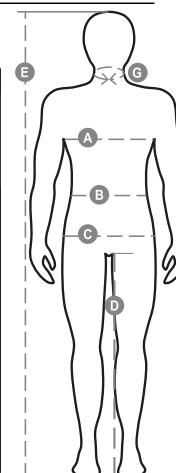

Composición: 100 % ALGODÓN

Apariencia: PIQUÉ

Peso: 210 GR/MQ

Tallas: XXS-XS-S-M-L-XL-XXL-3XL-4XL-5XL

Embalaje: 5/25

HECHO EN: HECHO EN BANGLADESH HECHO EN PAKISTÁN

HS CODE: 61051000

Colores

BLANCO/ITALIA

ROJO/ITALIA

ROJO MARTE/ITALIA

AZUL MARINO/ITALIA

AZUL REAL/ITALIA

NEGRO/ITALIA

Guía de tallas

International Sizes	XXS		XS		S		M		L		XL		XXL		3XL		4XL		5XL	
IT - DE	36	38	40	42	44	46	48	50	52	54	56	58	60	62	64	66	68	70	72	74
FR - ES	32	34	36	38	40	42	44	46	48	50	52	54	56	58	60	62	64	66	68	70
UK Top	29	30	31	33	34	36	38	39	41	42	44	46	47	48	50	52	53	55	56	58
UK Trousers	25	27	28	29	30	32	33	34	36	38	40	41	43	45	46	48	49	51	52	54
(G) - cm	37	37	38	38	39	39	40	40	41	41	42,5	42,5	44	44	45	45	46	46	47	47
(G) - in	14½	14½	15	15	15½	15½	15¾	15¾	16	16	16¾	16¾	17¼	17¼	17¾	17¾	18	18	18½	18½
(A) - cm	72	76	80	84	88	92	96	100	104	108	112	116	120	124	128	132	136	140	144	148
(A) - in	28	30	31	33	34	36	38	39	41	42	44	46	47	48	50	52	53	55	56	58
(B) - cm	64	68	72	74	76	80	84	88	92	96	100	104	108	112	116	120	124	128	132	136
(B) - in	25	27	28	29	30	32	33	34	36	38	40	41	43	45	46	48	49	51	52	54
(C) - cm	80	84	88	90	92	96	100	104	108	112	116	120	124	128	132	136	140	144	148	152
(C) - in	31	33	34	35	36	38	39	41	42	44	46	47	49	50	52	53	55	56	58	59
(D) - cm	82	82	84	84	85	85	86	86	87	87	88	88	88	88	88	88	89	89	89	89
(D) - in	32	32	33	33	33	33	33	33	34	34	34	34	34	34	34	34	35	35	35	35
(E) - cm	170/181				175/187				175/189											
(E) - in	67/71				69/73				69/75											