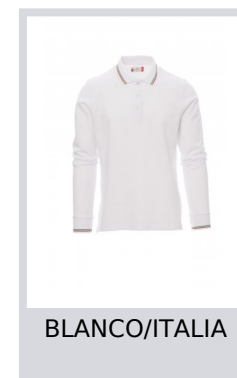

AVIAZIONE

000059-0021

Camiseta polo unisex de manga corta con 3 botones a juego, ribete en cuello y mangas (colores de la bandera), mangas y cuello elásticos, ventilaciones laterales, pespunte oculto en cuello, cinta de refuerzo lateral, cinta en la parte interior del cuello.

Composición: 100 % ALGODÓN

Apariencia: PIQUÉ

Peso: 210 GR/MQ

Tallas: XXS-XS-S-M-L-XL-XXL-3XL-4XL-5XL

Embalaje: 5/25

HECHO EN: HECHO EN BANGLADESH HECHO EN PAKISTÁN

HS CODE: 61051000

Colores