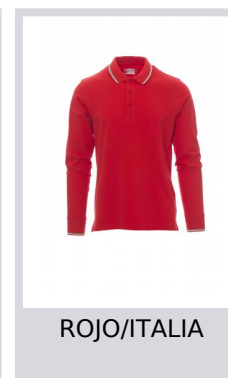

AVIAZIONE

000059-0021

Camiseta polo unisex de manga corta con 3 botones a juego, ribete en cuello y mangas (colores de la bandera), mangas y cuello elásticos, ventilaciones laterales, pespunte oculto en cuello, cinta de refuerzo lateral, cinta en la parte interior del cuello.

Composición: 100 % ALGODÓN

Apariencia: PIQUÉ

Peso: 210 GR/MQ

Tallas: XXS-XS-S-M-L-XL-XXL-3XL-4XL-5XL

Embalaje: 5/25

HECHO EN: HECHO EN BANGLADESH HECHO EN PAKISTÁN

HS CODE: 61051000

Colores

Guía de tallas

International Sizes	XXS		XS		S		M		L		XL		XXL		3XL		4XL		5XL	
IT - DE	36	38	40	42	44	46	48	50	52	54	56	58	60	62	64	66	68	70	72	74
FR - ES	32	34	36	38	40	42	44	46	48	50	52	54	56	58	60	62	64	66	68	70
UK Top	29	30	31	33	34	36	38	39	41	42	44	46	47	48	50	52	53	55	56	58
UK Trousers	25	27	28	29	30	32	33	34	36	38	40	41	43	45	46	48	49	51	52	54
(G) - cm	37	37	38	38	39	39	40	40	41	41	42,5	42,5	44	44	45	45	46	46	47	47
(G) - in	14½	14½	15	15	15½	15½	15¾	15¾	16	16	16¾	16¾	17¼	17¼	17¾	17¾	18	18	18½	18½
(A) - cm	72	76	80	84	88	92	96	100	104	108	112	116	120	124	128	132	136	140	144	148
(A) - in	28	30	31	33	34	36	38	39	41	42	44	46	47	48	50	52	53	55	56	58
(B) - cm	64	68	72	74	76	80	84	88	92	96	100	104	108	112	116	120	124	128	132	136
(B) - in	25	27	28	29	30	32	33	34	36	38	40	41	43	45	46	48	49	51	52	54
(C) - cm	80	84	88	90	92	96	100	104	108	112	116	120	124	128	132	136	140	144	148	152
(C) - in	31	33	34	35	36	38	39	41	42	44	46	47	49	50	52	53	55	56	58	59
(D) - cm	82	82	84	84	85	85	86	86	87	87	88	88	88	88	88	88	89	89	89	89
(D) - in	32	32	33	33	33	33	33	33	34	34	34	34	34	34	34	34	35	35	35	35
(E) - cm	170/181				175/187				175/189											
(E) - in	67/71				69/73				69/75											

Instrucciones de lavado

Certificados