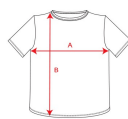

BRACO CA6550

5XL DUO 4XL KIDS

DESCRIPCIÓN

Camiseta de manga corta, confeccionada con tejido en galga fina y acabado compactado. Cuello redondo con 4 capas, cubrecosturas reforzadas en cuello y hombros. Costuras laterales.

COMPOSICIÓN

100% algodón peinado, punto liso, 180 g/m². Color gris vigoré 58: 85% algodón / 15% viscosa.

OBSERVACIONES

*Talla 4XL y 5XL, en los colores: Blanco 01 y Negro 02. *Niños: unidades caja 100 *Etiqueta removible.
*Disponible en tallas infantiles.

TALLAS

Adultos:: S · M · L · XL · 2XL · 3XL · 4XL · 5XL / Niños:: 3/4 · 5/6 · 7/8 · 9/10 · 11/12

ESQUEMA

CANTIDADES

	Caja	Pack
Adultos:	50 ud.	5 ud.
Niños:	100 ud.	5 ud.

COLORES

TALLAS

Adultos:	S	M	L	XL	2XL	3XL	4XL	5XL
ANCHO (A)	48cm	50cm	54cm	58cm	62cm	66cm	70cm	74cm
LARGO (B)	69cm	71cm	73cm	75cm	77cm	79cm	81cm	83cm
Niños:	3/4	5/6	7/8	9/10	11/12			
ANCHO (A)	32cm	35cm	39cm	43cm	46cm			
LARGO (B)	45cm	49cm	53cm	57cm	61cm			

REPROCESOS DISPONIBLES

PRODUCTOS RELACIONADOS