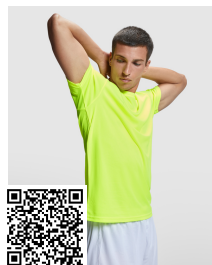

CAMIMERA CA0450