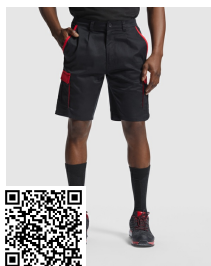

REPROCESOS DISPONIBLES

PRODUCTOS RELACIONADOS

TAHOE BE8409