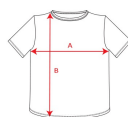

EXPEDITION CA8411

DESCRIPCIÓN

Camiseta de manga corta en colores combinados. · Cuello redondo con cubre costuras interior a contraste. · Costuras laterales. · Piezas de hombros y detalles a contraste.

COMPOSICIÓN

60% algodón / 40% poliéster, punto liso, 160 g/m².

OBSERVACIONES

* Etiqueta removible.

TALLAS

Adultos:: S · M · L · XL · 2XL · 3XL / :

ESQUEMA

CANTIDADES

Caja

Pack

Adultos:

50 ud.

1 ud.

COLORES

TALLAS

Adultos:	S	M	L	XL	2XL	3XL
ANCHO (A)	49cm	52cm	55cm	58cm	62cm	66cm
LARGO (B)	69cm	71cm	73cm	75cm	77cm	79cm

REPROCESOS DISPONIBLES

PRODUCTOS RELACIONADOS