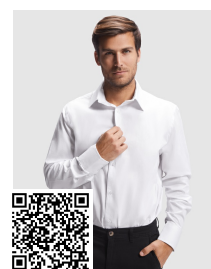

MOSCU CM5506