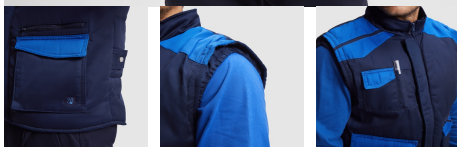

ARMADA CQ8414

DESCRIPCIÓN

Chaleco laboral multibolsillos con cuello alto en colores combinados. · Cremallera central con cremallera y velcro. · Piezas de hombros y detalles a contraste. · Cortavientos en bocamangas. · Un bolsillo exterior para móvil en lado derecho, con tapeta y velcro. · Dos bolsillos frontales con fuelle, tapeta y velcro. · Dos depósitos para bolígrafos. · Un bolsillo interior con velcro. · Bolsillo cremallera. · Ajustador con cierre automático. · Bajo posterior con faldón.

COMPOSICIÓN

Exterior: 80% poliéster / 20% algodón, 200 g/m². Interior: 100% poliéster acolchado, 170 g/m².

OBSERVACIONES

* Etiqueta removible.

TALLAS

Adultos:: S · M · L · XL · 2XL · 3XL / :

ESQUEMA

CANTIDADES

Caja	Pack
20 ud.	1 ud.

Adultos:

COLORES

TALLAS

Adultos:	S	M	L	XL	2XL	3XL
ANCHO (A)	55cm	58cm	61cm	64cm	67cm	70cm
LARGO (B)	64-70	66-72	68-74	70-76	72-78	74-80
[LONGFRONT]	64 cm	66 cm	68 cm	70 cm	72 cm	74 cm
[LONGBACK]	70 cm	72 cm	74 cm	76 cm	78 cm	80 cm

REPROCESOS DISPONIBLES

Transfer

Manipulado

PRODUCTOS RELACIONADOS