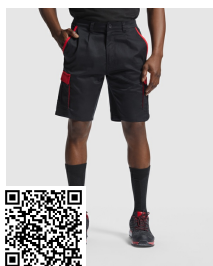

PRODUCTOS RELACIONADOS

TAHOE BE8409