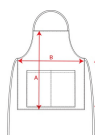

CLASSIC DE9123

DESCRIPCIÓN

Delantal corto de sarga. · Cintas laterales para lazada al tono. · Dos bolsillos frontales.

COMPOSICIÓN

80% poliéster / 20% algodón, sarga de 220 g/m².

OBSERVACIONES

*Etiqueta removible. *Alimentación. *Medida del delantal: 71 cm x 43 cm. *Medidas de bolsillo: 46 x 23 cm.

TALLAS

Adultos:: UNICA / :

ESQUEMA

CANTIDADES

	Caja	Pack
Adultos:	50 ud.	1 ud.

COLORES

TALLAS

Adultos:	UNICA
ANCHO (A)	71cm
LARGO (B)	43cm

REPROCESOS DISPONIBLES

Manipulado

PRODUCTOS RELACIONADOS