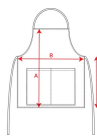

BATALI DE9126

DESCRIPCIÓN

Delantal largo en tejido vaquero. · Cinta del cuello a contraste ajustable en tres posiciones mediante botón metálico. · Cintas laterales a contraste para lazada. · Un bolsillo en pecho. · Cuatro bolsillos frontales con remaches, uno de ellos específico para el bolígrafo.

COMPOSICIÓN

100% algodón, 250 g/m².

OBSERVACIONES

*Modelo para alimentación. *Etiqueta removible. * Medida delantal: 98 x 92 cm *Medidas del bolsillo: 40 x 20,5 cm.

TALLAS

Adultos:: UNICA / :

ESQUEMA

CANTIDADES

Adultos:

Caja

Pack

50 ud.

1 ud.

COLORES

143

TALLAS

Adultos:	UNICA
ANCHO (A)	92cm
LARGO (B)	98cm

REPROCESOS DISPONIBLES

Transfer

PRODUCTOS RELACIONADOS