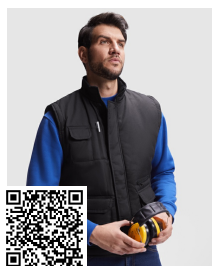

PRODUCTOS RELACIONADOS

ALMANZOR CC5067