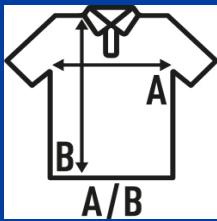

KID LS UNISEX POLO

Polo piqué infantil unisex de manga larga, unisex, ideal para bordar. Etiqueta TearAway.

Características:

- Tejido piqué.
- Tapeta con dos botones.
- Cuello con canalé 1x1.
- Aberturas laterales.
- 210 g/m² aprox.
- 100% Algodón peinado preencogido
- Etiqueta removible

100% algodón peinado preencogido. Gramaje: 210 gr. aprox.

Caja/Box 50

Paquete/Pack 50

TALLAS/Size

EU	1-2	3-4	5-6	7-8	9-11	12-14
Ancho	30 cm	33 cm	37 cm	39 cm	42 cm	44 cm
Largo	39 cm	42 cm	46 cm	51 cm	57 cm	64 cm