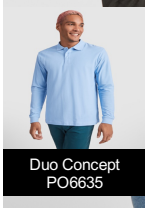

ESTRELLA WOMAN L/S PO6636

Duo Concept
PO6635

DUO

DESCRIPCIÓN

Polo de manga larga con cuello y bocamangas acanalado, tapeta de 3 botones y puños canalé 1x1 con elastano. Cubrecosturas reforzado en cuello, corte entallado.

COMPOSICIÓN

100% algodón, punto pique, 220 g/m². Color gris vigoré 58: 85% algodón / 15% viscosa.

OBSERVACIONES

*Etiqueta removible. *Duo Concept.

TALLAS

Adultos:: S · M · L · XL · 2XL · 3XL / :

ESQUEMA

CANTIDADES