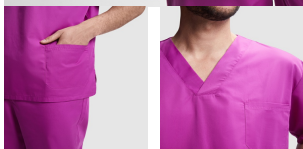

PANACEA CA9098

DESCRIPCIÓN

Casaca de servicios unisex de manga corta. · Escote de pico cruzado. · Un bolsillo en pecho y dos bolsillos laterales. · Aperturas laterales.

COMPOSICIÓN

65% poliéster / 35% algodón sarga, 160 g/m².

OBSERVACIONES

Casaca para combinar con pantalón VADEMECUM. *Etiqueta removible. *Modelo unisex. *Laboratorio. *Sanidad. *Estética. *Alimentación. *Limpieza.

TALLAS

Adultos:: XS · S · M · L · XL · 2XL · 3XL / :

ESQUEMA

CANTIDADES

	Caja	Pack
Adultos:	50 ud.	1 ud.

COLORES

TALLAS

Adultos:	XS	S	M	L	XL	2XL	3XL
ANCHO (A)	54cm	57cm	60cm	63cm	66cm	69cm	72cm
LARGO (B)	68cm	70cm	72cm	74cm	76cm	78cm	80cm

REPROCESOS DISPONIBLES

PRODUCTOS RELACIONADOS