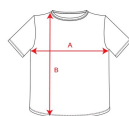

ESQUEMA

CANTIDADES

	Caja	Pack
Adultos:	50 ud.	1 ud.