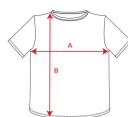

ESQUEMA

CANTIDADES

	Caja	Pack
Adultos:	100 ud.	5 ud.
Niños:	100 ud.	5 ud.