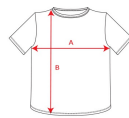

BEAGLE CA6554

DESCRIPCIÓN

Camiseta de manga corta de cuello redondo doble con elastano, confeccionada en tejido tubular en tallas de adulto, y con costuras laterales en tallas de niño, con cubrecosturas reforzado en cuello.

COMPOSICIÓN

100% algodón, punto liso, 155 g/m². Color gris vigoré 58: 85% algodón / 15% viscosa.

OBSERVACIONES

*Etiqueta removible. *Disponible en tallas infantiles. *Disponible mujer.

TALLAS

Adultos:: XS · S · M · L · XL · 2XL · 3XL · 4XL / Niños:: 1/2 · 3/4 · 5/6 · 7/8 · 9/10 · 11/12

ESQUEMA

CANTIDADES

	Caja	Pack
Adultos:	100 ud.	5 ud.
Niños:	100 ud.	5 ud.

COLORES

TALLAS

Adultos:	XS	S	M	L	XL	2XL	3XL	4XL
ANCHO (A)	46cm	49cm	52cm	55cm	58cm	62cm	66cm	70cm
LARGO (B)	66cm	69cm	71cm	73cm	75cm	77cm	79cm	81cm

Niños:	1/2	3/4	5/6	7/8	9/10	11/12
ANCHO (A)	29cm	32cm	35cm	38cm	41cm	44cm
LARGO (B)	39cm	43cm	47cm	51cm	55cm	59cm

REPROCESOS DISPONIBLES

PRODUCTOS RELACIONADOS