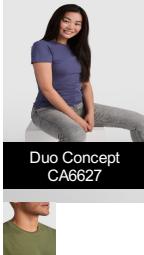

BEAGLE CA6554

Duo Concept
CA6627