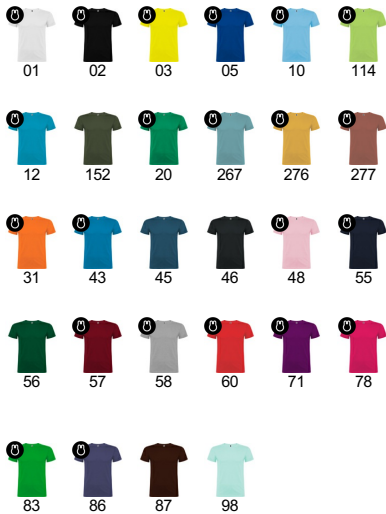

BEAGLE CA6554

DESCRIPCIÓN

Camiseta de manga corta de cuello redondo doble con elastano, confeccionada en tejido tubular en tallas de adulto, y con costuras laterales en tallas de niño, con cubrecosturas reforzado en cuello.

COMPOSICIÓN

100% algodón, punto liso, 155 g/m². Color gris vigoré 58: 85% algodón / 15% viscosa.

OBSERVACIONES

*Etiqueta removible. *Disponible en tallas infantiles. *Disponible mujer.

TALLAS

Adultos:: XS · S · M · L · XL · 2XL · 3XL · 4XL / Niños:: 1/2 · 3/4 · 5/6 · 7/8 · 9/10 · 11/12

ESQUEMA

CANTIDADES

	Caja	Pack
Adultos:	100 ud.	5 ud.
Niños:	100 ud.	5 ud.

COLORES

TALLAS

Adultos:	XS	S	M	L	XL	2XL	3XL	4XL
ANCHO (A)	46cm	49cm	52cm	55cm	58cm	62cm	66cm	70cm
LARGO (B)	66cm	69cm	71cm	73cm	75cm	77cm	79cm	81cm

Niños:	1/2	3/4	5/6	7/8	9/10	11/12
ANCHO (A)	29cm	32cm	35cm	38cm	41cm	44cm
LARGO (B)	39cm	43cm	47cm	51cm	55cm	59cm

REPROCESOS DISPONIBLES

PRODUCTOS RELACIONADOS