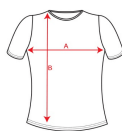

ESQUEMA

CANTIDADES

Caja	Pack

Adultos:

100 ud.

5 ud.