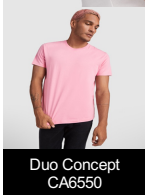

BALI CA6597

DESCRIPCIÓN

Camiseta de manga corta con cuello fino ribeteado. Tejido de fácil lavado y secado, muy comfortable. Corte entallado con costuras laterales.

COMPOSICIÓN

95% algodón / 5% elastano, punto liso, 200 g/m².

OBSERVACIONES

*Etiqueta removible. *Disponible hombre.

TALLAS

Adultos: S · M · L · XL · 2XL / :

ESQUEMA

CANTIDADES

Caja	Pack

Adultos:

100 ud.

5 ud.

COLORES

TALLAS

Adultos:	S	M	L	XL	2XL
ANCHO (A)	39cm	42cm	45cm	48cm	51cm
LARGO (B)	58cm	60cm	62cm	64cm	66cm

REPROCESOS DISPONIBLES

Transfer

Manipulado

PRODUCTOS RELACIONADOS